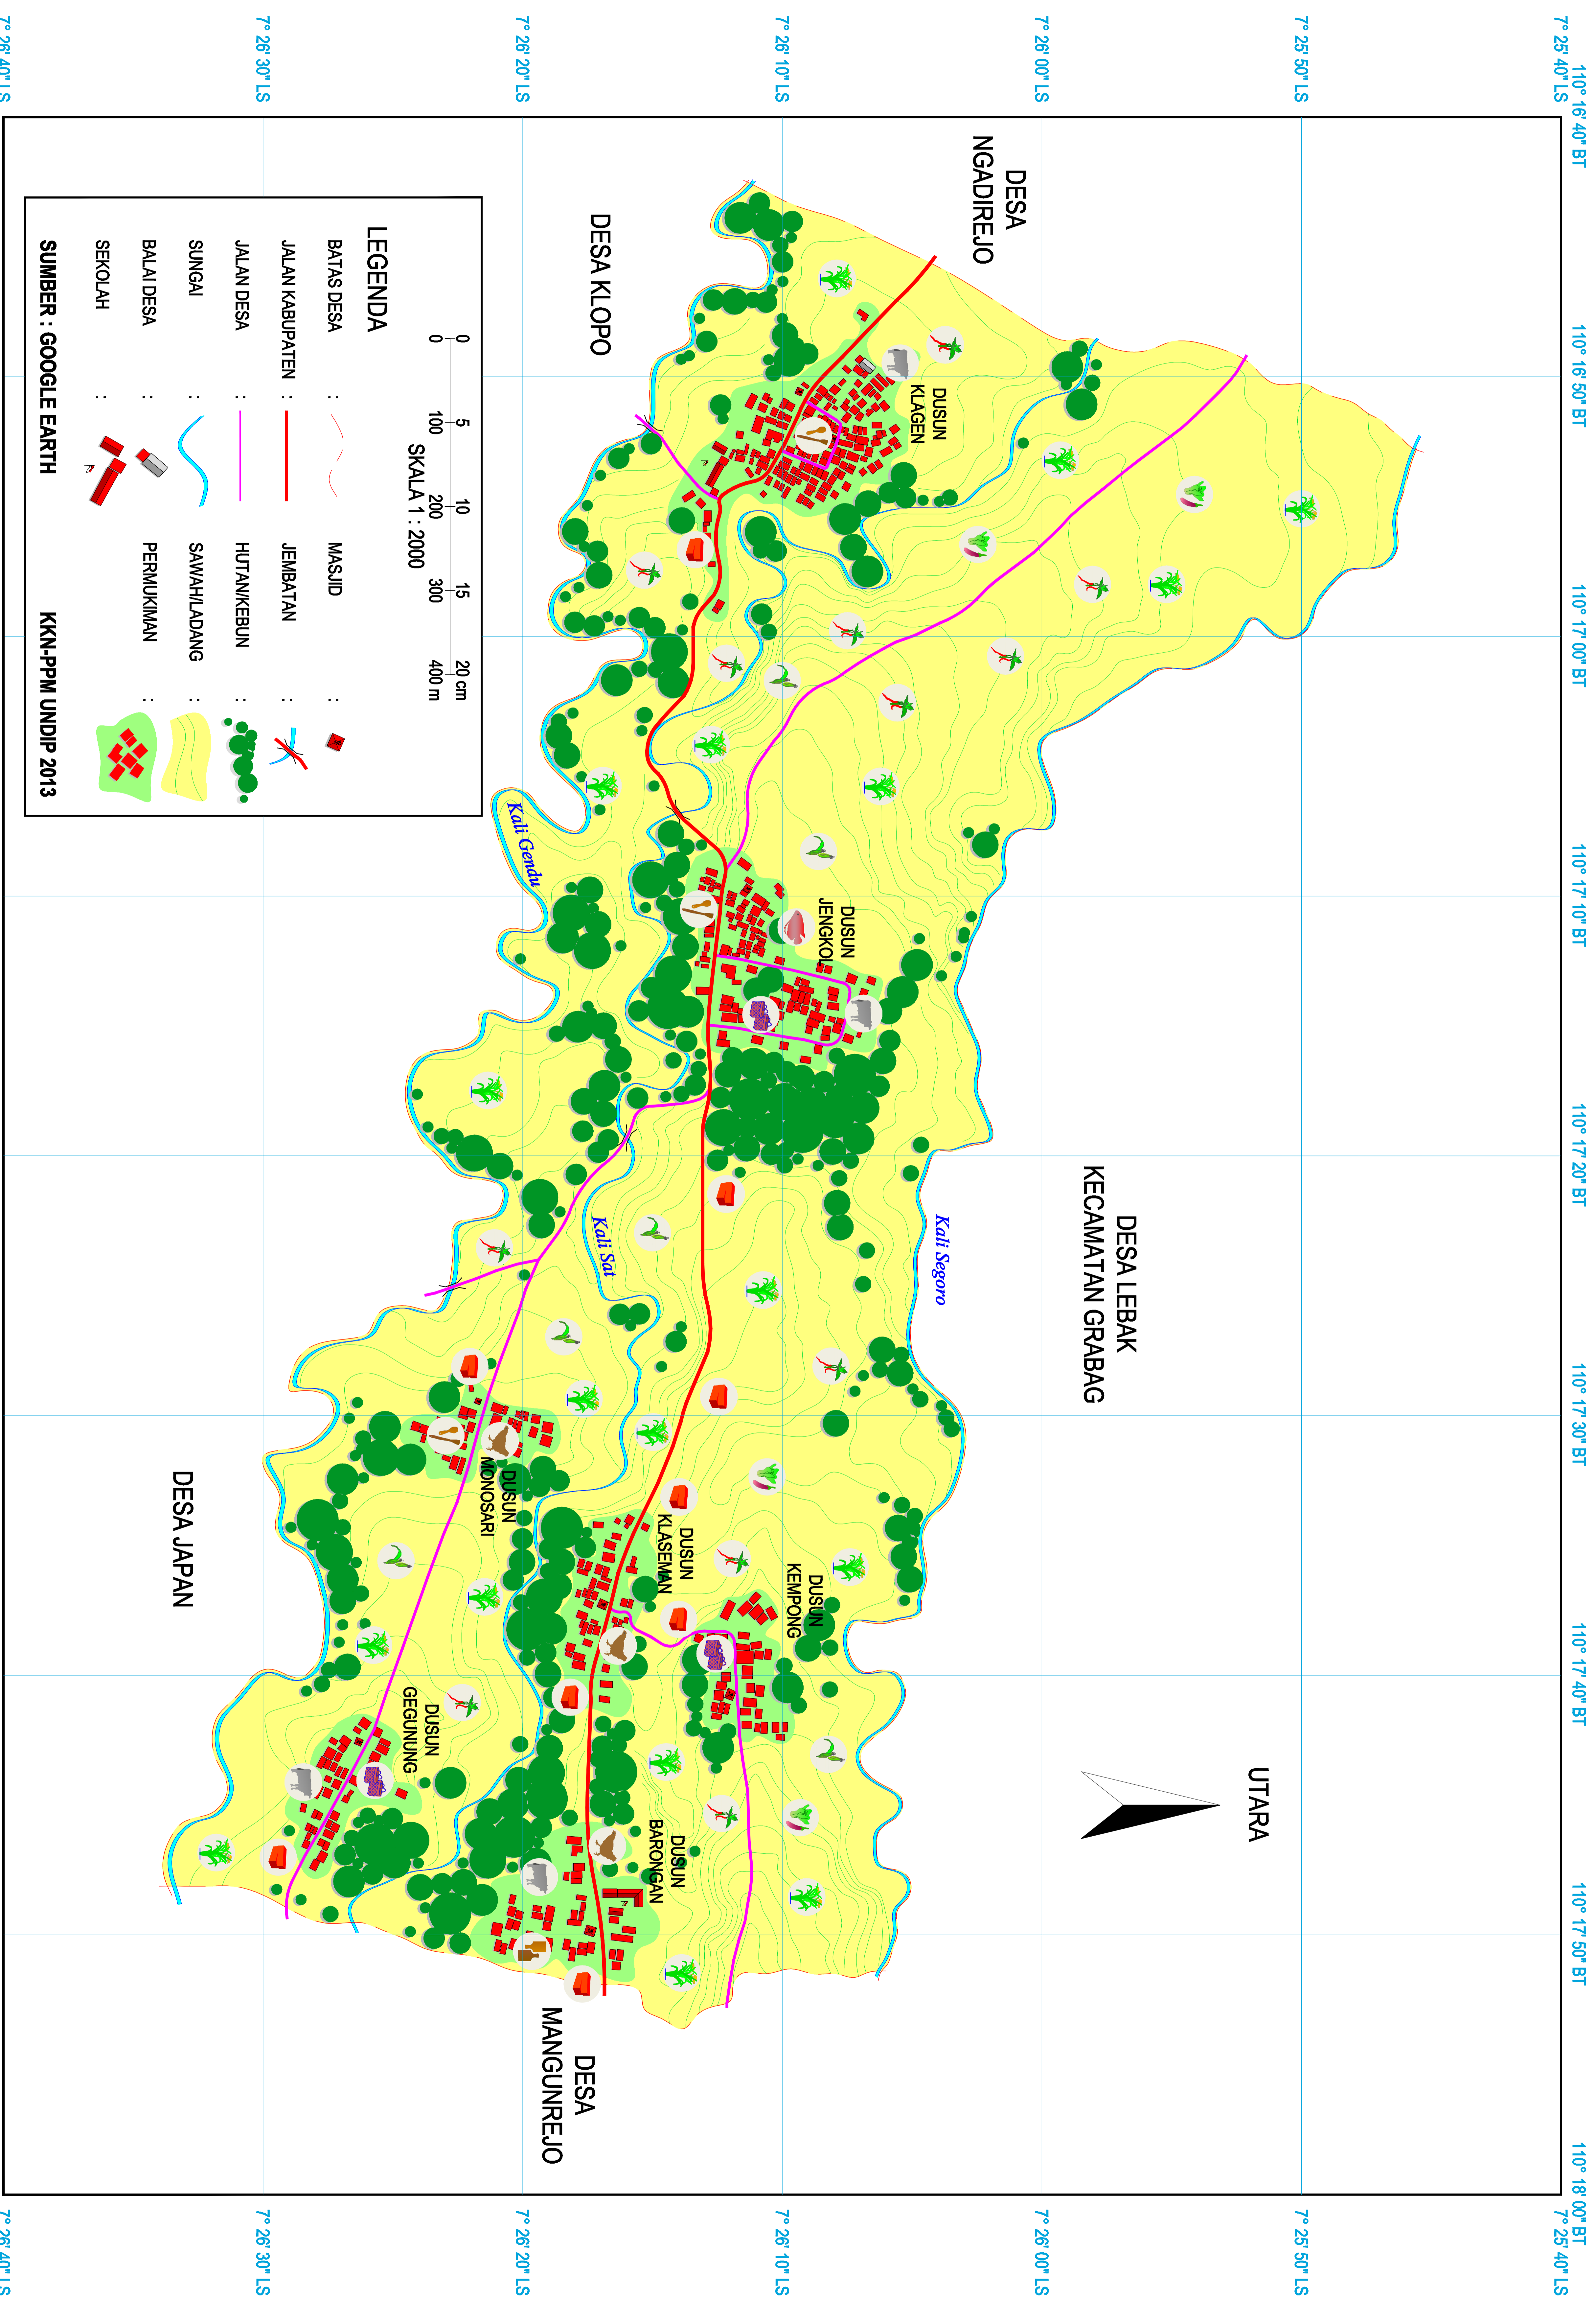

PETA PERSEBARAN USAHA MIKRO KECIL MENENGAH (UMKM), PERTANIAN, DAN PETERNAKAN DESA DONOROJO KECAMATAN TEGALREJO KABUPATEN MAGELANG

LEGENDA

BATAS DESA :	MASJID :
JALAN KABUPATEN :	JEMBATAN :
JALAN DESA :	HUTANKEBUN :
SUNGAI :	SAWAHLADANG :
BALAI DESA :	PERMUKIMAN :
SEKOLAH :	

SUMBER : GOOGLE EARTH KKN-PPM UNDIP 2013

KETERANGAN

- | | |
|-------------------------------|------------------------|
| KERAJINAN SENTONG | KERAJINAN BATU BATA |
| KERAJINAN TALENAN | BUDIDAYA PADI |
| KERAJINAN TAS ANYAMAN PLASTIK | BUDIDAYA CABAI |
| BUDIDAYA JAJUNG | BUDIDAYA ANEKA SAYURAN |
| TERNAK AYAM | TERNAK HEWAN BESAR |
| TERNAK AYAM | BUDIDAYA IKAN |